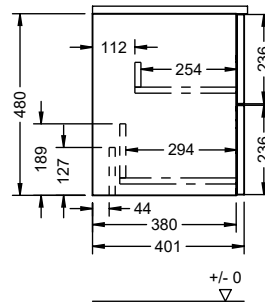

WV00050

$\pm 0$   
 $\nabla$

\*Maß abhängig von Konsolenplatte  
und Waschtisch

$\pm 0$   
 $\nabla$